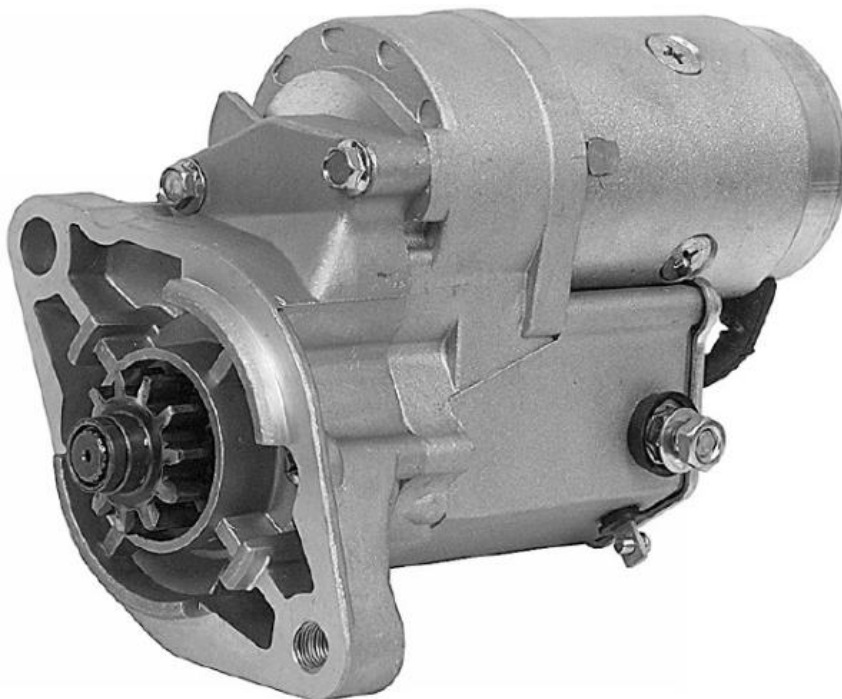

Dane aktualne na dzień: 28-04-2025 10:40

Link do produktu: <https://www.rozrusznik-sklep.pl/rozrusznik-toyota-land-cruiser-24-td-st3-p-16209.html>

ROZRUSZNIK TOYOTA LAND CRUISER 2.4 TD - ST3

Cena	580,00 zł
Dostępność	Dostępny
Numer katalogowy	RJS1090

Opis produktu

ROZRUSZNIK

12V, 2.7 kW

BRAK
ZDJĘCIA

ZASTOSOWANIE

LAND CRUISER 2.4 TD	1992-1995
---------------------	-----------

DENSO:
228000-0570; 228000-0571; 228000-0572; 228000-0573; 228000-0574; 228000-0575; 228000-1590; 228000-1661; 228000-9050;

TOYOTA: 28100-54320; 28100-54370; 28100-54390; 28100-54470;

VALEO: 458565