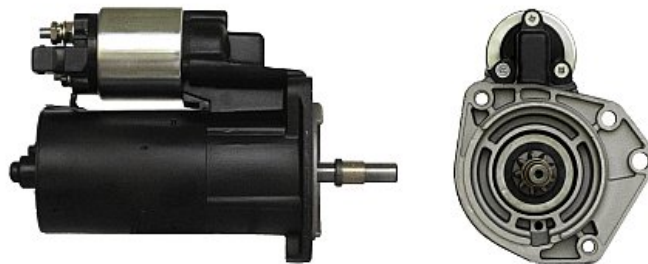

Dane aktualne na dzień: 24-04-2025 19:10

Link do produktu: <https://www.rozrusznik-sklep.pl/rozrusznik-seat-cordoba-10-st2-p-14851.html>

ROZRUSZNIK SEAT CORDOBA 1.0 - ST2

Cena	290,00 zł
Dostępność	Dostępny
Numer katalogowy	RCS880

Opis produktu

ROZRUSZNIK

12V, 1.1 kW

ZASTOSOWANIE

CORDOBA 1.0	1996-2002

KODY SILNIKÓW: ALD; ANV; AUC; AST; AVZ; AER

BOSCH: 0001107026; 0001107025;

VOLKSWAGEN: 036911025B; 036911023S;

HC: CS880; **CARGO:** 112307