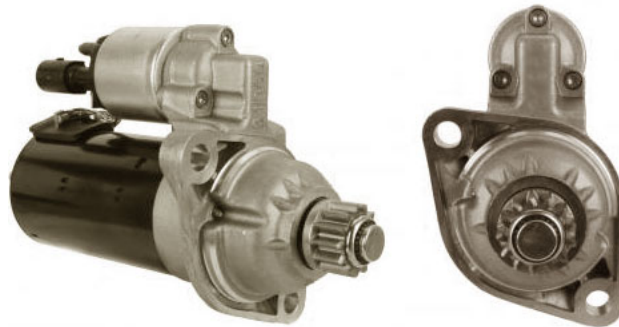

Dane aktualne na dzień: 24-04-2025 19:25

Link do produktu: <https://www.rozrusznik-sklep.pl/rozrusznik-seat-alhambra-20-tdi-st2-p-17843.html>

# ROZRUSZNIK SEAT ALHAMBRA 2.0 TDi - ST2

Cena	<b>390,00 zł</b>
Dostępność	<b>Dostępny</b>
Numer katalogowy	<b>RCS1508</b>

### ZASTOSOWANIE

<b>ALHAMBRA 2.0 TDi</b>	<b>2010-</b>
-------------------------	--------------

**BOSCH:** 0001153009; 0001153010;

**VALEO:** ESW20ER123; 458417;

**VOLKSWAGEN:** 02M911024B; 02M911024C; 02M911024G; 02M911024S