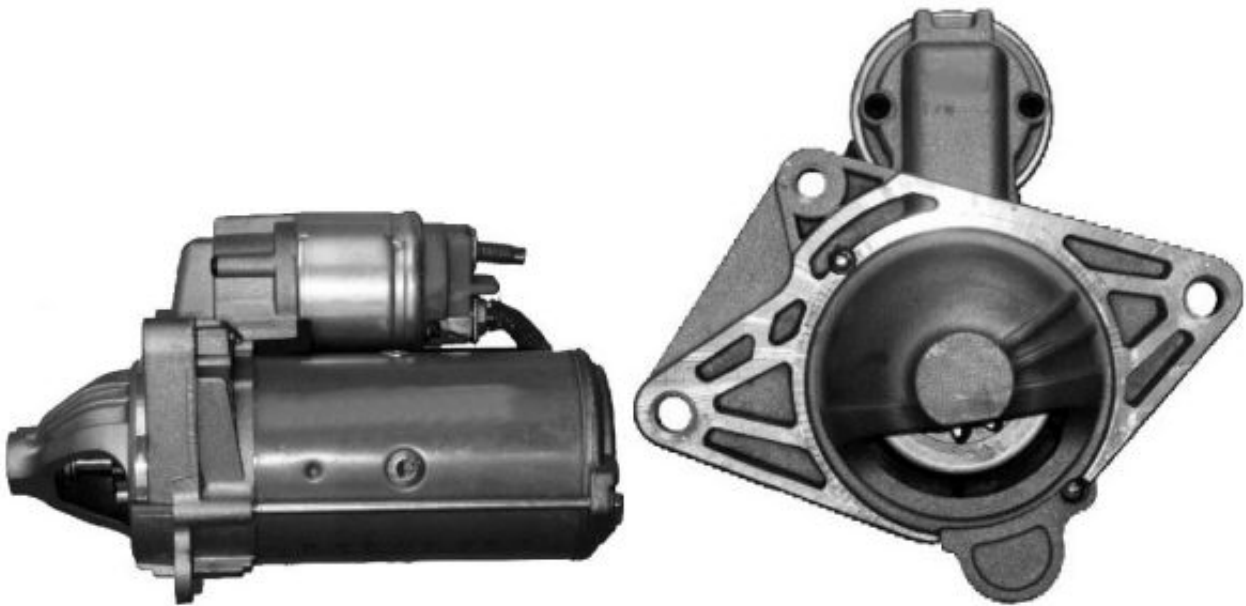

Dane aktualne na dzień: 28-04-2025 15:40

Link do produktu: <https://www.rozrusznik-sklep.pl/rozrusznik-renault-traffic-20-dci-p-14740.html>

ROZRUSZNIK RENAULT TRAFIC 2.0 DCi

Cena	390,00 zł
Dostępność	Dostępny
Numer katalogowy	RCS1415

Opis produktu

ROZRUSZNIK

12V, 2.2 kW

ZASTOSOWANIE

TRAFIC 2.0 DCi	2006-
-----------------------	--------------

NISSAN: 23300-00Q0A; 23300-00Q1E; 23300-00Q1G; 23300-00Q3E; 23300-2645R; 23300-3172R;

23300-00Q0D; 23300-3400A9; 23300-JG70A;