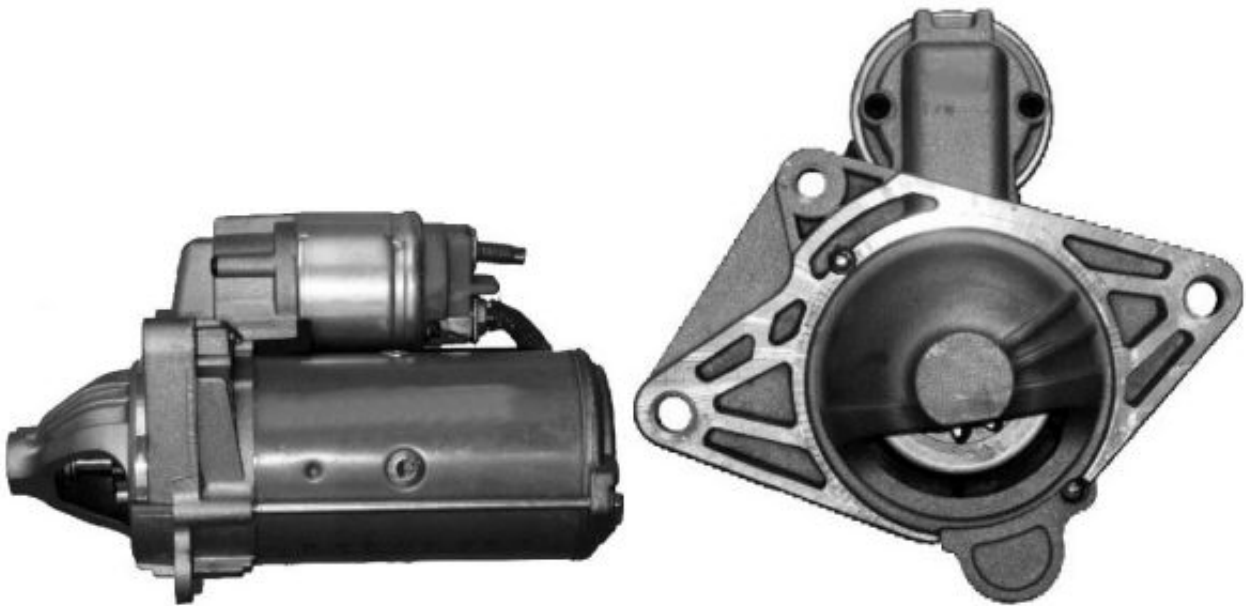

Dane aktualne na dzień: 27-04-2025 17:29

Link do produktu: <https://www.rozrusznik-sklep.pl/rozrusznik-renault-megane-20-dci-p-14684.html>

ROZRUSZNIK RENAULT MEGANE 2.0 DCi

Cena	390,00 zł
Dostępność	Dostępny
Numer katalogowy	RCS1415

Opis produktu

ROZRUSZNIK

12V, 2.2 kW

ZASTOSOWANIE

MEGANE II 2.0 DCi
MEGANE III 2.0 DCi

2005-
2009-

NISSAN: 23300-00Q0A; 23300-00Q1E; 23300-00Q1G; 23300-00Q3E; 23300-2645R; 23300-3172R;

23300-00Q0D; 23300-3400A9; 23300-JG70A;