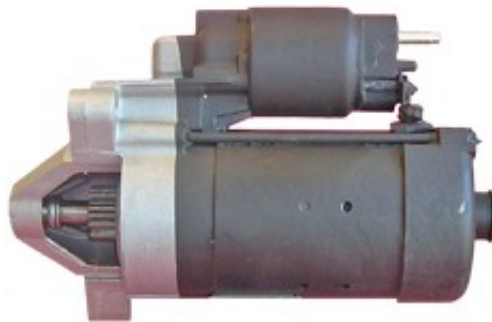

Dane aktualne na dzień: 24-04-2025 05:56

Link do produktu: <https://www.rozrusznik-sklep.pl/rozrusznik-peugeot-607-20-hdi-st2-p-14441.html>

ROZRUSZNIK PEUGEOT 607 2.0 HDi - ST2

Dostępność

Dostępny

Numer katalogowy

RCS1326

Opis produktu

ROZRUSZNIK

12V, 2.3 kW

ZASTOSOWANIE

PEUGEOT 607 2.0 HDi	2000-2004