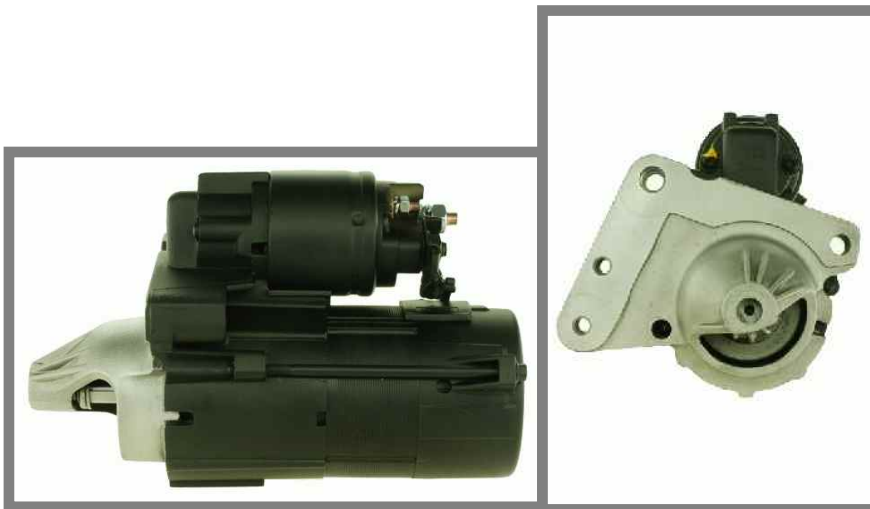

Dane aktualne na dzień: 12-04-2025 05:07

Link do produktu: <https://www.rozrusznik-sklep.pl/rozrusznik-peugeot-3008-16-hdi-st1-p-14475.html>

# ROZRUSZNIK PEUGEOT 3008 1.6 HDi - ST1

Cena	<b>290,00 zł</b>
Dostępność	<b>Dostępny</b>
Numer katalogowy	<b>RCS1329</b>

## Opis produktu

**ROZRUSZNIK**

**12V, 1.5 kW**