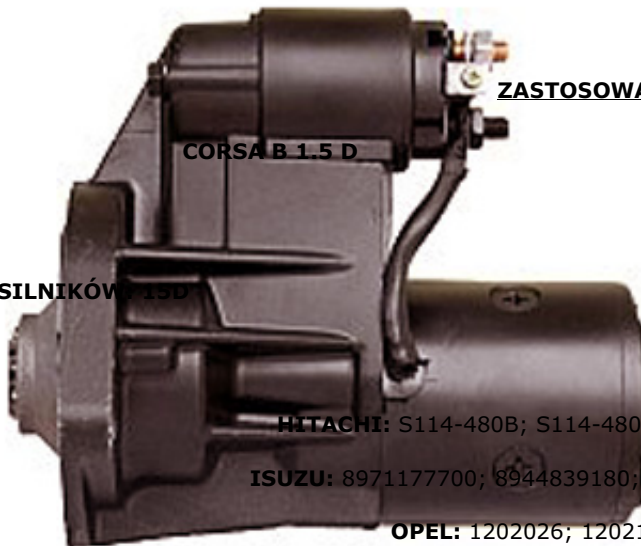

# ROZRUSZNIK OPEL CORSA B 1.5 D - ST2

Cena **290,00 zł**

Dostępność **Dostępny**

Numer katalogowy **RJS651**

## Opis produktu

ROZRUSZNIK

12V, 1.4 kW

**ZASTOSOWANIE**

**1993-2000**

**CORSA B 1.5 D**

**KODY SILNIKÓW 1.5D**

**HITACHI:** S114-480B; S114-480A; S114-480; S114-473;