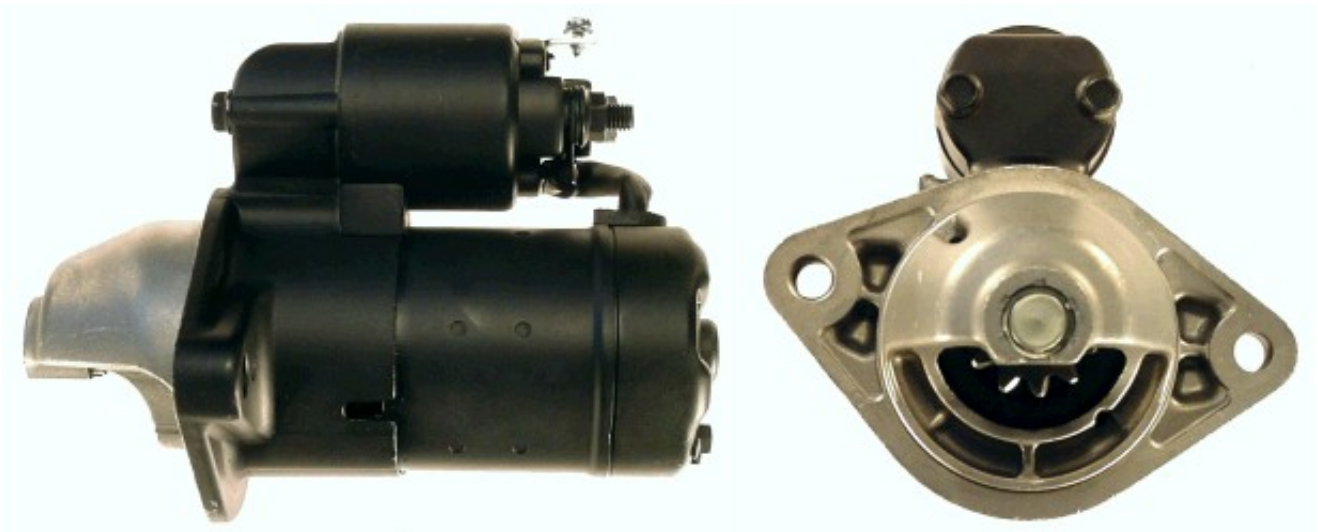

Dane aktualne na dzień: 24-04-2025 18:19

Link do produktu: <https://www.rozrusznik-sklep.pl/rozrusznik-opel-astra-f-17-td-silnik-isuzu-st2-p-17519.html>

ROZRUSZNIK OPEL ASTRA F 1.7 TD / SILNIK ISUZU - ST2

Cena	260,00 zł
Dostępność	Dostępny
Numer katalogowy	RJS1091

Opis produktu

ROZRUSZNIK

12V, 1.2 kW

ZASTOSOWANIE

ASTRA F 1.7 TD / SILNIKI ISUZU	1991-1998

KODY SILNIKÓW: 17DT; X17DT

HITACHI: S114-808A; S114-808;