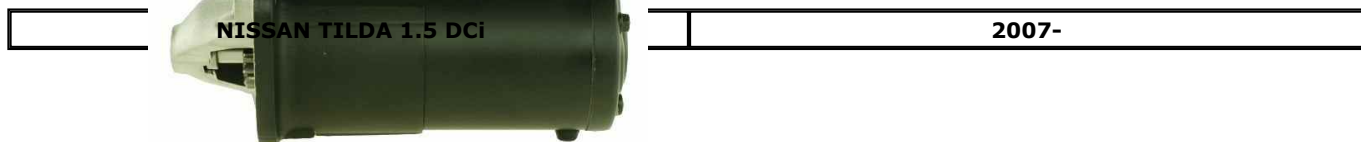

Opis produktu

ROZRUSZNIK

12V, 1.4 kW

ZASTOSOWANIE

MITSUBISHI: M0T21471; M0T87881;

NISSAN: 23300-00Q0F; 23300-00QA0; 23300-BC400; 23300-BC40B;

REMY (DELCO): DRS3985;

RENAULT: 8200251007; 8200285128; 8200306595; 8200399594; 8200584675; 8200584843;