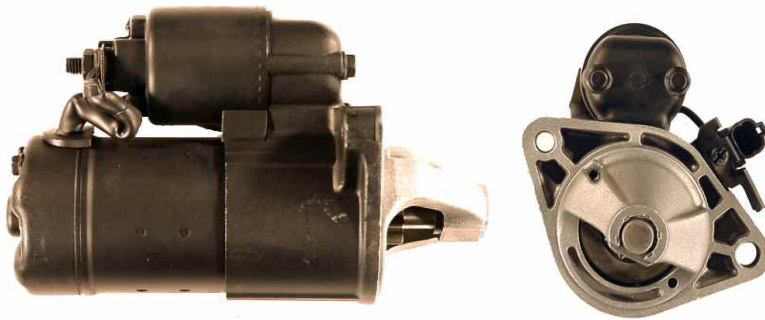

Dane aktualne na dzień: 28-04-2025 09:00

Link do produktu: <https://www.rozrusznik-sklep.pl/rozrusznik-nissan-primera-16-w10-st3-p-13945.html>

ROZRUSZNIK NISSAN PRIMERA 1.6 (W10) - ST3

Cena	320,00 zł
Dostępność	Dostępny
Numer katalogowy	RJS1100

Opis produktu

ROZRUSZNIK
12V, 1.2 kW

ZASTOSOWANIE :

PRIMERA 1.6 (W10)

1995-1997

HITACHI: S114-800; S114-800A; S114-800B; S114-802; S114-802A;

NISSAN: 23300-0M200; 23300-0M301; 23300-0M302;

HC: JS1100; **CARGO:** 111459