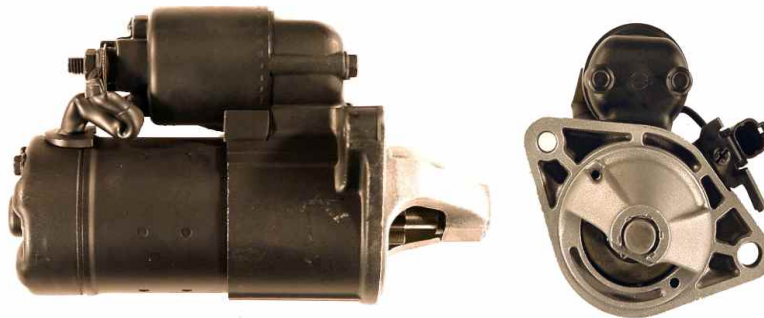

Dane aktualne na dzień: 26-04-2025 08:10

Link do produktu: <https://www.rozrusznik-sklep.pl/rozrusznik-nissan-almera-tino-18-st2-p-13889.html>

ROZRUSZNIK NISSAN ALMERA TINO 1.8 - ST2

Cena	320,00 zł
Dostępność	Dostępny
Numer katalogowy	RJS1100

Opis produktu

ROZRUSZNIK
12V, 1.2 kW

ZASTOSOWANIE :

ALMERA TINO 1.8

2000-

HITACHI: S114-800; S114-800A; S114-800B; S114-802; S114-802A;

NISSAN: 23300-0M200; 23300-0M301; 23300-0M302;

HC: JS1100; **CARGO:** 111459