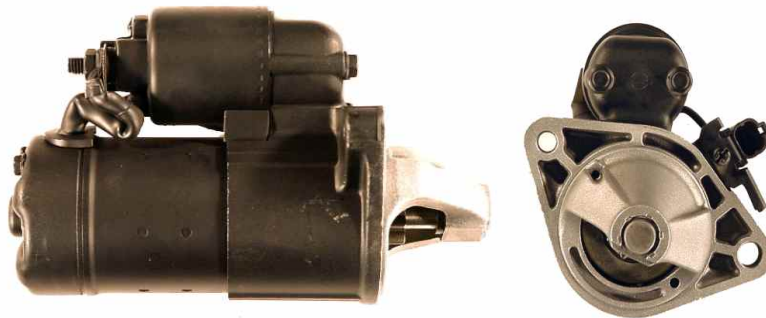

Dane aktualne na dzień: 26-04-2025 05:25

Link do produktu: <https://www.rozrusznik-sklep.pl/rozrusznik-nissan-almera-16-automat-p-13882.html>

ROZRUSZNIK NISSAN ALMERA 1.6 AUTOMAT

Cena	320,00 zł
Dostępność	Dostępny
Numer katalogowy	RJS1100

Opis produktu

ROZRUSZNIK
12V, 1.2 kW

ZASTOSOWANIE :

ALMERA 1.6	1995-2000
-------------------	------------------

DLA POJAZDÓW Z AUTOMATYCZNĄ SKRZ. BIEGÓW

HITACHI: S114-800; S114-800A; S114-800B; S114-802; S114-802A;

NISSAN: 23300-0M200; 23300-0M301; 23300-0M302;

HC: JS1100; **CARGO:** 111459