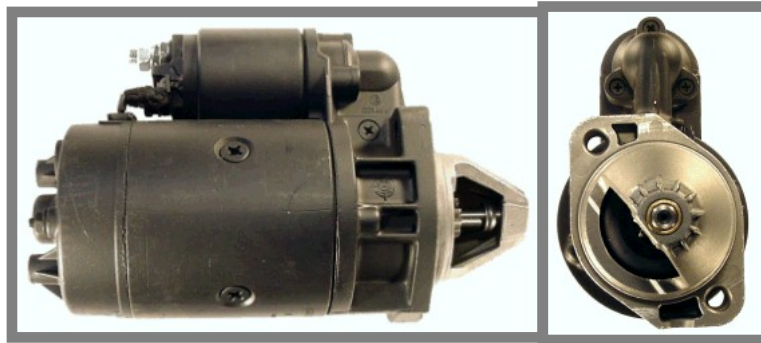

Dane aktualne na dzień: 26-04-2025 08:10

Link do produktu: <https://www.rozrusznik-sklep.pl/rozrusznik-mercedes-240-24-d-115-p-13434.html>

ROZRUSZNIK MERCEDES 240 2.4 D (115)

Cena **590,00 zł**

Dostępność **Dostępny**

Numer katalogowy **RCS188**

Opis produktu

ROZRUSZNIK

12V, 2.0 kW

ZASTOSOWANIE

MERCEDES 240 2.4 D (115)

1973-1977

BOSCH: 0001362001; 0001362002; 0001362029; 0001362030; 0001362047; 0001362600;

ISKRA: 11.130.300; 11.130.399; 11.130.885; 11.130.886; AZJ3107; AZJ3311; AZJ3312; AZJ3567;

MERCEDES BENZ: 0011516201; 0021506901; 0021513001; 0021516901; 0031510701; 0031511101; 0031515401;

HC: CS188; **CARGO:** 110368