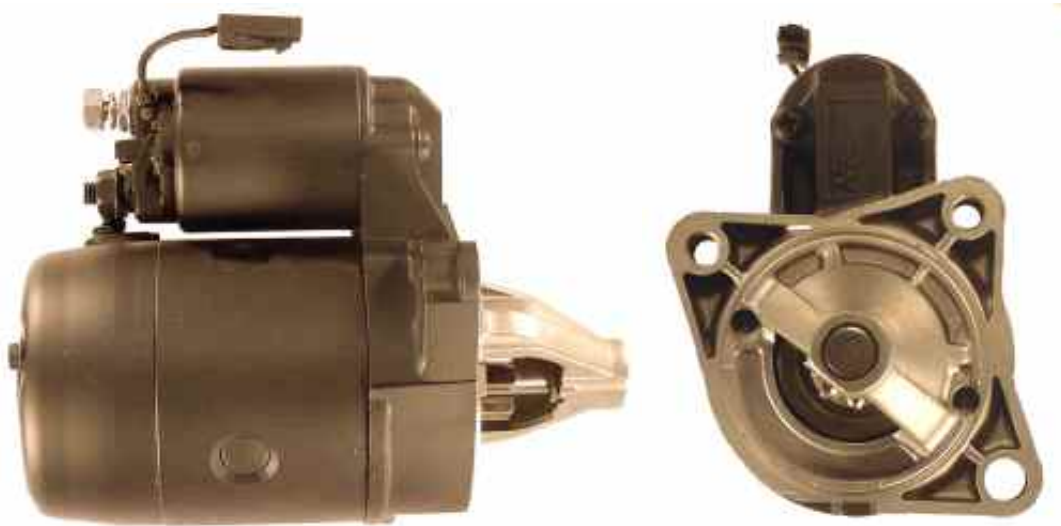

Dane aktualne na dzień: 25-04-2025 06:16

Link do produktu: <https://www.rozrusznik-sklep.pl/rozrusznik-mazda-626-16-p-13394.html>

ROZRUSZNIK MAZDA 626 1.6

Dostępność

Dostępny

Numer katalogowy

RJS325

Opis produktu

ROZRUSZNIK

12V, 0.9 kW

ZASTOSOWANIE :

MAZDA 626 1.6

1983-1992

BOSCH: 9000692069;

DENSO: 228000-3380; 228000-3381;

MAZDA: B63018400A; B6DK18400; E30118400; F60118400; F80518400; F80618400; F85018400; FA0518400; FE0518400; FE5018400; FE7918400;

HC: JS325; **CARGO:** 110149