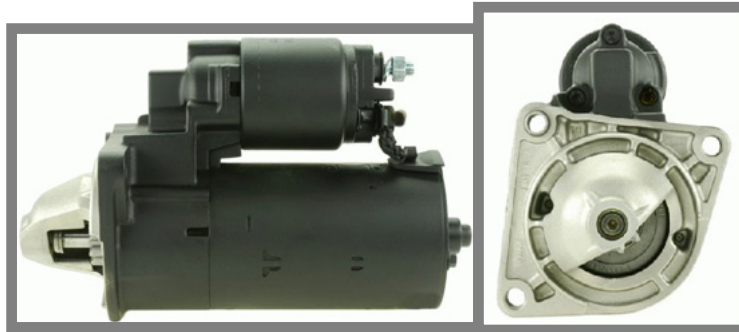

Dane aktualne na dzień: 24-04-2025 16:55

Link do produktu: <https://www.rozrusznik-sklep.pl/rozrusznik-fiat-punto-19-jtd-st1-p-12900.html>

ROZRUSZNIK FIAT PUNTO 1.9 JTD - ST1

Cena	290,00 zł
Dostępność	Dostępny
Numer katalogowy	RCS1045

Opis produktu

ROZRUSZNIK

12V, 2.0 kW

ZASTOSOWANIE

PUNTO 1.9 JTD

1999-2003

ALFA ROMEO: 60814911;

BOSCH: 0001115021; 0001115025;