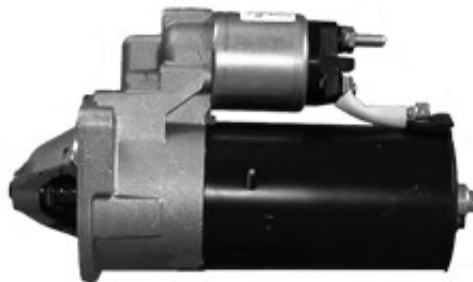

Dane aktualne na dzień: 24-04-2025 05:28

Link do produktu: <https://www.rozrusznik-sklep.pl/rozrusznik-fiat-ducato-28-jtd-st2-p-12839.html>

# ROZRUSZNIK FIAT DUCATO 2.8 JTD - ST2

Cena	<b>330,00 zł</b>
Dostępność	<b>Dostępny</b>
Numer katalogowy	<b>RCS1389</b>

### ZASTOSOWANIE

DUCATO 2.8 JTD

2005-

---

**BOSCH:** 0001109300; 0001109301;

**FIAT:** 1347058080; 55195967;

**IVECO:**551959670;

**MAGNETI MARELLI:** 63521093;