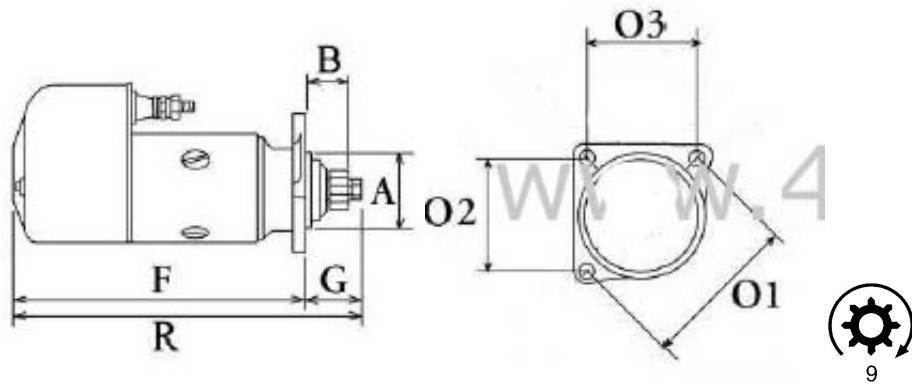

Opis produktu

ROZRUSZNIK

12V, 3.6 kW, 9 zębów

ZASTOSOWANIE

CLAAS - RÓŻNE MODELE
SILNIKI MERCEDES

**PRZYKŁADOWE ZASTOSOWANIA:
CLAAS DOMINATOR 100; 105; 106**

BOSCH: 0001401011; 0001401049;

Wymiary:

O1	127 mm
O2	50 mm
O3	69 mm
A	50 mm
B	47 mm
F	110 mm
R	165 mm