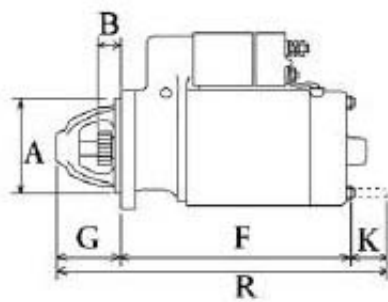

Numer katalogowy

IS1055

Opis produktu

ROZRUSZNIK

12V, 3.0 kW, 10 zębów

ZASTOSOWANIE

CLAAS ARES - RÓŻNE MODELE

**PRZYKŁADOWE ZASTOSOWANIA:
CLAAS: ARES 710; ARES 720; ARES 836; ERGOS 105**

ISKRA: AZF4523; AZF4227; AZF4218; AZF4582; AZF4559; AZJ3284; AZF4510;
11.131.929; 11.131.855; 11.131.823; 11.131.318; 11.131.167; 11.130.820; 11.130.748; IS1055

Wymiary:

10

| | |
|----------|-----------------|
| A | 82,50 mm |
| B | 34 mm |
| O | 105 mm |
| F | 238 mm |
| R | 341 mm |