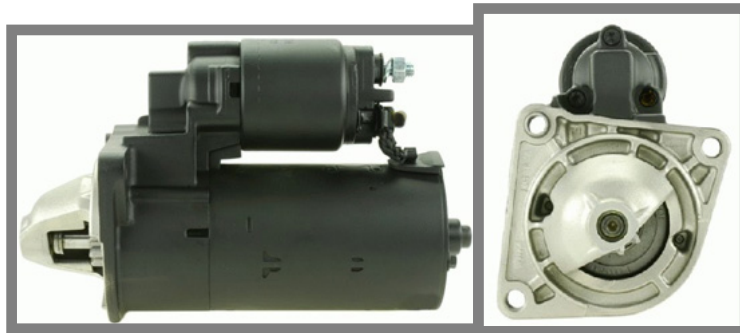

Dane aktualne na dzień: 10-04-2025 06:43

Link do produktu: <https://www.rozrusznik-sklep.pl/rozrusznik-alfa-romeo-147-19-jtd-16v-st1-p-12228.html>

ROZRUSZNIK ALFA ROMEO 147 1.9 JTD 16V - ST1

Cena	290,00 zł
Dostępność	Dostępny
Numer katalogowy	RCS1045

Opis produktu

ROZRUSZNIK

12V, 2.0 kW

ZASTOSOWANIE

ALFA ROMEO 147 1.9 JTD 16V

2005-

ALFA ROMEO: 60814911;

BOSCH: 0001115021; 0001115025;

FIAT: 46430784; 46473784; 46478945;

MAGNETI MARELLI: 63113002;

HC: CS1045; **CARGO:** 113430