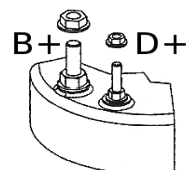

Numer katalogowy **ACA320**

Opis produktu

ALTERNATOR 12V,90A

ZASTOSOWANIE

	1991-1993
--	-----------

BOSCH: 0120469581; 0120469582; 0120469600; 0120469604; 0120469631; 0120469632; 0120469633; 0120469635; 0120469636; 0120469637; 0120469638; 0120469696; 0120469697; 0120469698; 0120469699; 0120469700; 0120469701; 0120469702; 0120469727; 0120469728; 0120469729; 0120469730; 0120469731; 0120469732; 0120469733; 0120469862; 0120469885; 0120469886; B120501009;