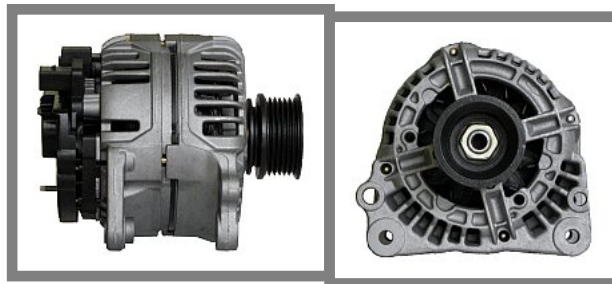

Dane aktualne na dzień: 24-04-2025 18:47

Link do produktu: <https://www.rozrusznik-sklep.pl/alternator-seat-toledo-16-al8-p-11529.html>

# ALTERNATOR SEAT TOLEDO 1.6 - AL8

Cena	<b>430,00 zł</b>
Dostępność	<b>Dostępny</b>
Numer katalogowy	<b>ACA1436</b>

## Opis produktu

ALTERNATOR 12V,70A

## ZASTOSOWANIE

TOLEDO 1.6

1998-2002

KODY SILNIKÓW: AEH; AKL

---

**BOSCH:** 0124315003;

**VALEO:** 2542240; SG8B011;

**VOLKSWAGEN:** 028903028C; 030903023H;