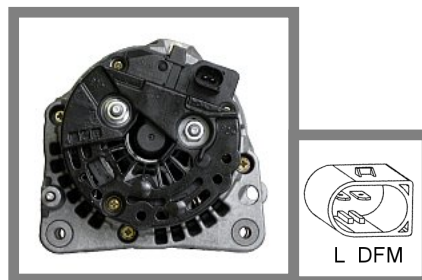

Dane aktualne na dzień: 24-04-2025 18:47

Link do produktu: <https://www.rozrusznik-sklep.pl/alternator-seat-toledo-16-al8-p-11529.html>

# ALTERNATOR SEAT TOLEDO 1.6 - AL8

Cena	<b>430,00 zł</b>
Dostępność	<b>Dostępny</b>
Numer katalogowy	<b>ACA1436</b>

## ZASTOSOWANIE

TOLEDO 1.6

1998-2002

KODY SILNIKÓW: AEH; AKL

---

**BOSCH:** 0124315003;

**VALEO:** 2542240; SG8B011;

**VOLKSWAGEN:** 028903028C; 030903023H;