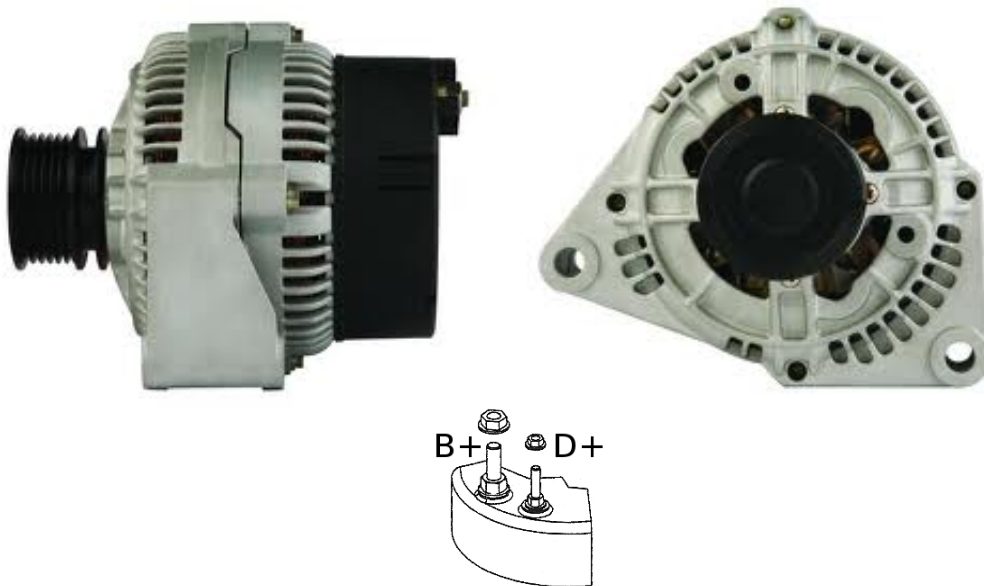

Dane aktualne na dzień: 24-04-2025 15:45

Link do produktu: <https://www.rozrusznik-sklep.pl/alternator-mercedes-e200-210-20-d-al2-p-16523.html>

# ALTERNATOR MERCEDES E200 (210) 2.0 D - AL2

Cena	<b>390,00 zł</b>
Dostępność	<b>Dostępny</b>
Numer katalogowy	<b>ACA1395</b>

## Opis produktu

ALTERNATOR 12V,90A

### ZASTOSOWANIE

<b>MERCEDES E200 (210) 2.0 D</b>	<b>1993-2000</b>
----------------------------------	------------------

BOSCH: 0123320046; 0123320049;

MERCEDES BENZ: 0101544802; 0101546402; 0111540002;

VALEO:2541995; A13VI222;